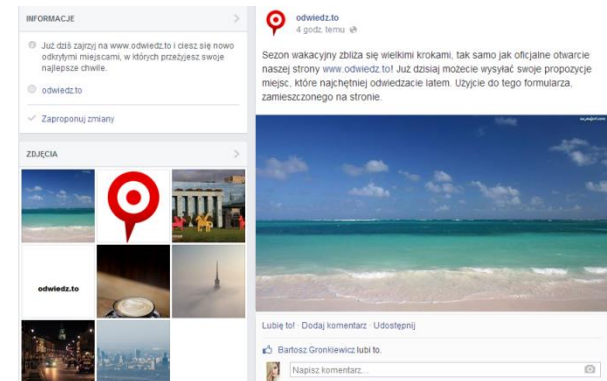

www.facebook.com/odwiedzto